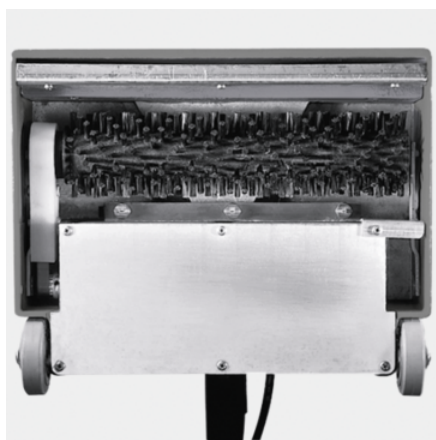

PW 30/1

Dodatna četka za Puzzi 300 S za povećanje učinka za oko 35 %. Rezultat Profi glave za pranje: visoko efektno raspršivanje, četkanje i usisavanje u jednom radnom koraku.

Kataloški br.

1.913-103.0

- Četka na motorni pogon
- Profesionalna glava za pranje za Puzzi 30/4 i Puzzi 30/4 E

Tehnički podaci

4039784727427

Maks. učinak po površini	m ² /h	70 - 110
Snaga četke	W	60
Napon	V / Hz	220 - 240 / 50 - 60
Dužina kabla	m	7
Boja		tamnosiva boja
Težina bez pribora	kg	5,9
Dimenzije (D × Š × V)	mm	350 × 260 × 835

Rotirajuće četke

- Za intenziviranje procesa čišćenja i ravnanje vlakana tepiha.

Viši efekat po površini

- Performanse površinskog čišćenja mogu se povećati za 35%.

Providan kontrolni prozor

- Providni element kod glave za pranje za neprekidnu kontrolu snage usisavanja.